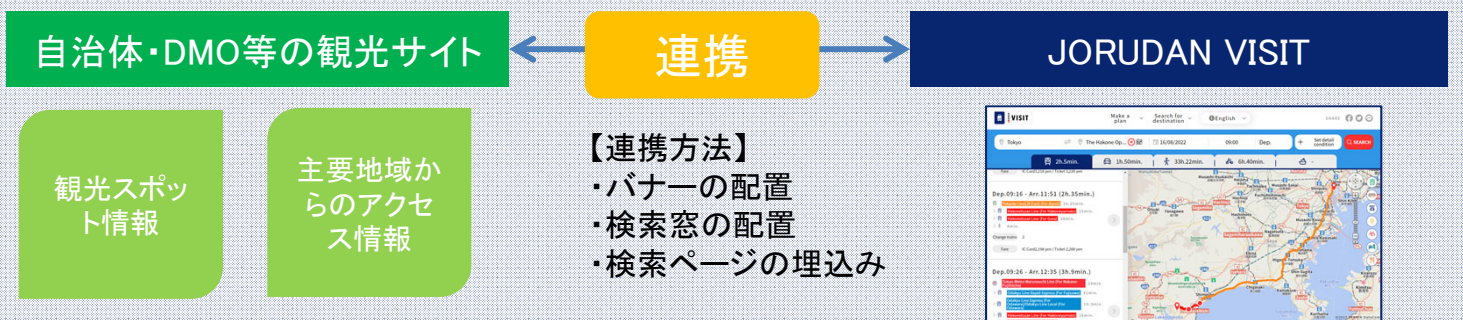

本WEBサイトは、2015年5月より訪日外国人旅行者をターゲットにした自治体・DMO向けルート案内ソリューション「乗換案内Visit」のデザインを一新しました。加えて、「計画を立てる」、「行き先を探す」、等の目的別に機能を整理して、旅行者に分かりやすいサイトへ全面リニューアルをしています。

特徴として、公共交通の経路検索に加え、自動車や自転車、徒歩のルートと比較できるマルチモーダルルートプランニング機能や、旅程を簡単に作成可能なトリップブレンダー機能があります。自治体やDMOが提供している観光サイトにも簡単に連携できる仕組みとなっており、アクセス情報の拡充も可能です。地域の観光周遊促進をサポートし、検索されたスポットや旅程の分析により、観光に関する課題を解決するソリューションとしても活用できます。

『JORUDAN VISIT』について

日本旅行の総合交通案内サイト『JORUDAN VISIT』

<https://visit.jorudan.co.jp/trip/ja/>

『JORUDAN VISIT』の位置づけ

自治体・DMO等が提供する観光サイトと簡単に連携可能な日本旅行の総合交通案内サイト

【課題等】

- ・観光スポットの情報を掲載しているが、実際にどのように行くかを調べなおす必要がある。
- ・主要な地域からのアクセス情報は掲載しているが、個人々々の居住地や宿泊しているホテルからのルート情報は調べる必要がある。
- ・次の観光施設へ行く際のルート情報は調べる必要がある。

【課題の解決】

- ・現在地や任意の地点からのルート検索が可能
- ・最新の情報によるアクセス情報の表示
- ・メンテナンス不要

【さらに旅行者向けに地域ごとの個別対応も可能】

- ・土地勘の無い方でも、行きたい観光スポットを選択するだけで最適な旅行行程が作成可能な TripBlender機能(モデルコースの設定も可能)
- ・各地域の周遊チケット情報等をルートに表示可能

『JORUDAN VISIT』の主な特徴・機能